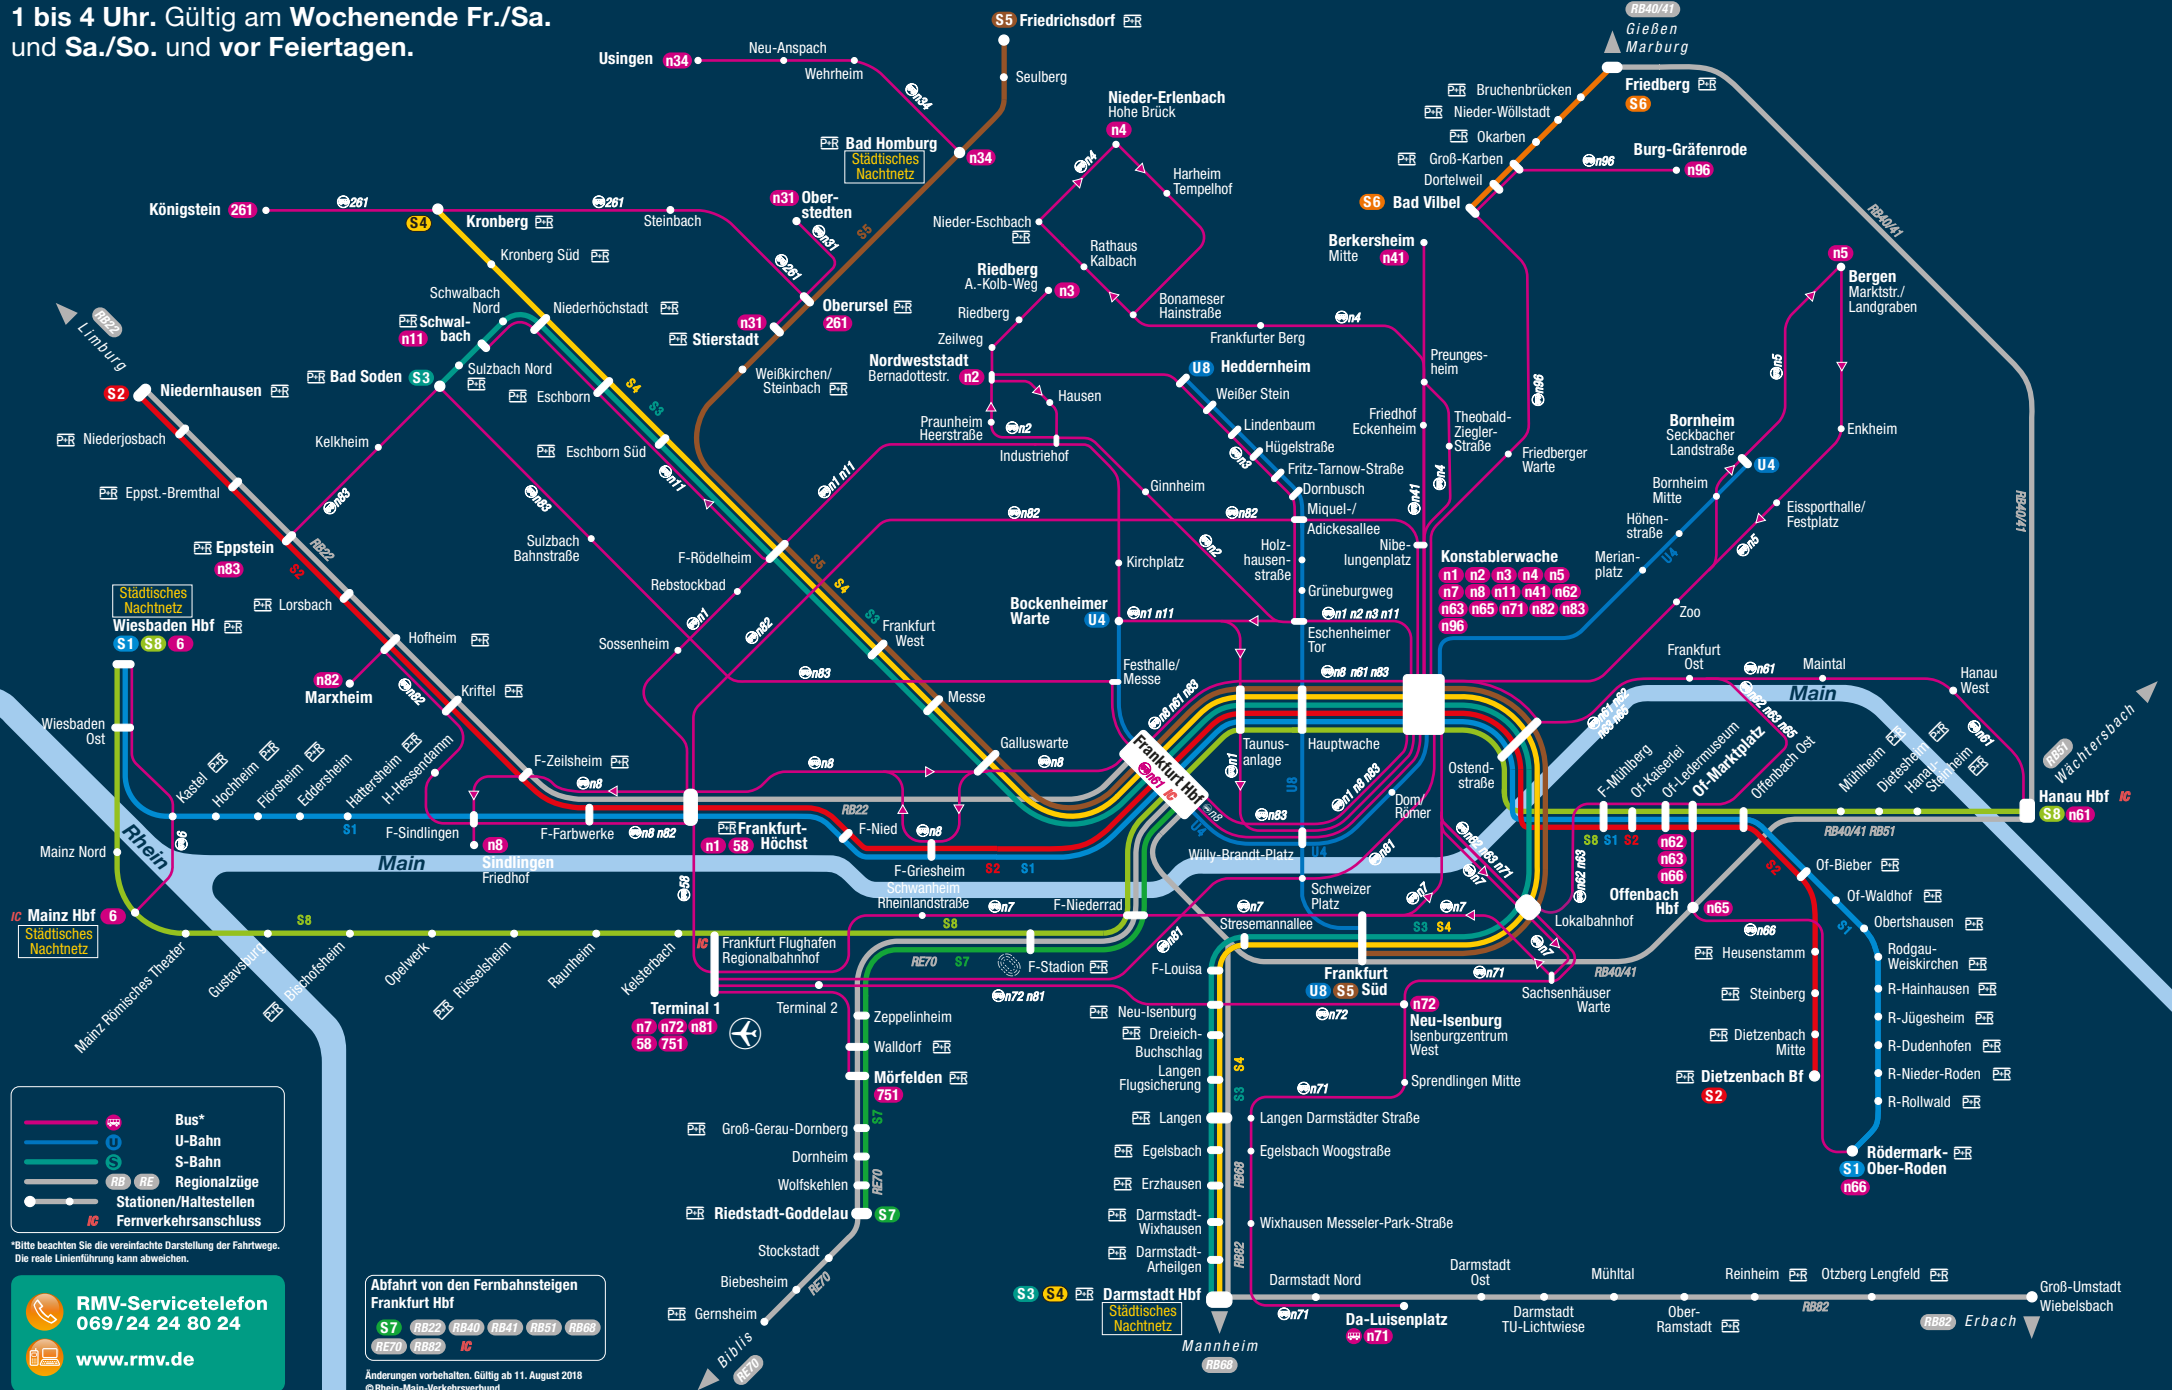

1 bis 4 Uhr. Gültig am Wochenende Fr./Sa. und Sa./So. und vor Feiertagen.

- Bus*
- U-Bahn
- S-Bahn
- Regionalzüge
- Stationen/Haltestellen
- Fernverkehrsanschluss

RMV-Servicetelefon
069/24 24 80 24

www.rmv.de

Abfahrt von den Fernbahnsteigen Frankfurt Hbf

S7 RB22 RB40 RB41 RB51 RB68
RE70 RB82 IC

Änderungen vorbehalten. Gültig ab 11. August 2018
© Rhein-Main-Verkehrsverbund